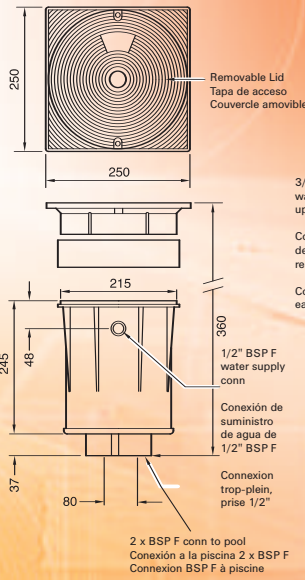

HD108
Water level controller comes complete with float operated valve
Controlador de nivel de agua. Completo con válvula accionada por flotador
Contrôleur de niveau d'eau, fourni complet avec une vanne de commande de débit