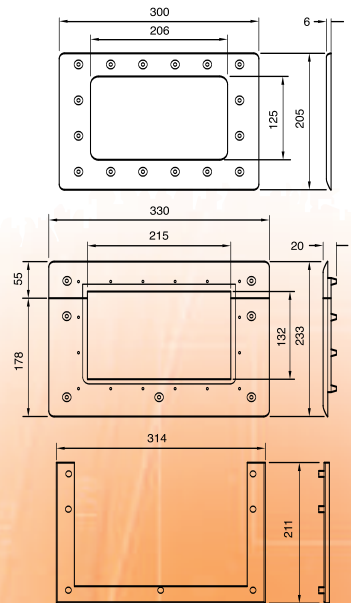

HD100LAK

If you should require further technical information please do not hesitate to contact us.
Si requieren mayor información no duden ponerse en contacto con nosotros.
Si vous désirez des informations techniques supplémentaires, n'hésitez pas nous contacter.