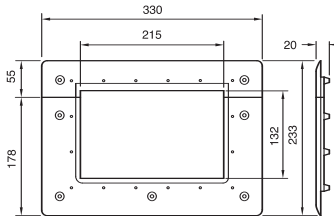

Front finishing plate Pt No 419N
Placa de embellecedor frontal pieza No 419N
Plaque d'enjoliveur / No de pièce 419N

Pt No 420N
Liner plate adaptor
Pt No 420N
Adaptador de placa de revestimiento
No de pièce 420N
Adaptateur de plaque de liner