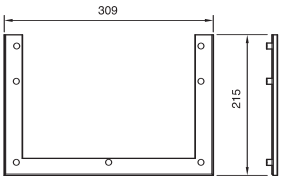

Clamp plate Pt No 418N
Placa de sujeción pieza No 418N
Plaque de brigade No de pièce 418

HD102LN