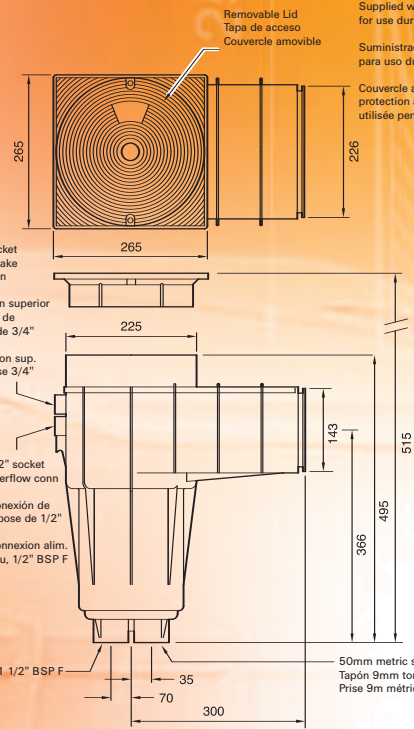

HD100NS (conc/collar) (hormigón/collar) (béton/collier)
HD100N (conc/flap) (hormigón/aleta) (béton/volet)
HD100LAK (liner adaptor kit) (juego adaptador a revestimiento) (Kit d'adaptation liner)
Has adjustable flow restrictor for bottom connection. Either flap weir or collar weir
Incorpora restrictor de caudal ajustable para conexión de fondo
Possède un limiteur de débit réglable pour la connexion du fond

Supplied with removable protection for use during installation
Suministrado con protección desmontable para uso durante la instalación
Couvercle amovible fourni avec une protection amovible pour être utilisée pendant l'installation

- Skimmer maximum flow is 4.5m³ per hour
  Q max = 4,5m³/h