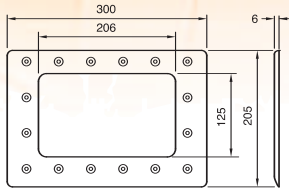

Supplied with removable protection for use during installation
Suministrado con protección desmontable para uso durante la instalación
Couvercle amovible fourni avec une protection amovible pour être utilisée pendant l'installation

- Skimmer maximum flow is 4.5m³ per hour
  Q max = 4,5m³/h

Front finishing plate Pt No 419N
Placa de embellecedor frontal pieza No 419N
Plaque d'enjoliveur / No de pièce 419N