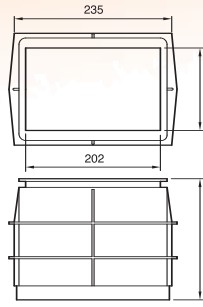

Parallel extension throat
Garganta extensible en paralelo
Meurtrière parallèle