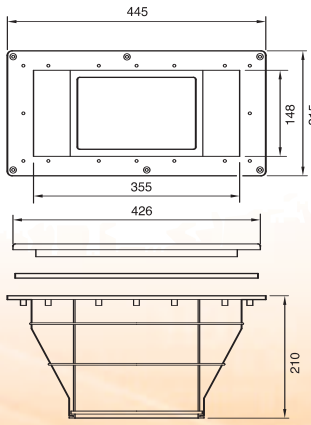

HD101CS Conc / Liner / Béton
HD101LS Liner / Revestimiento / Liner